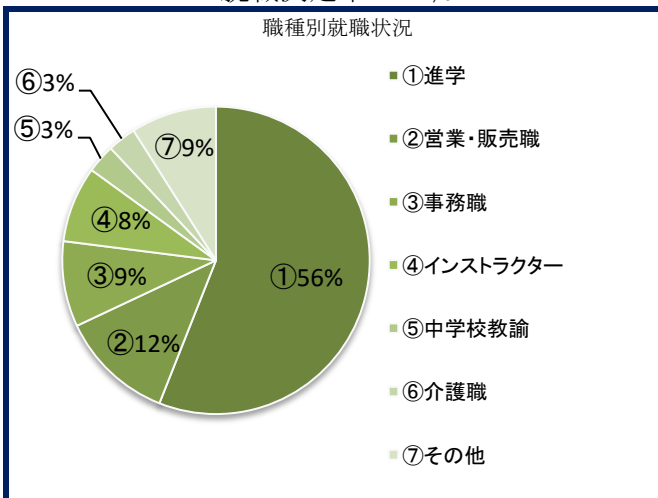

＜健康スポーツ科学科＞

就職決定率100%

＜栄養科学科＞

就職決定率100.0%

＜こども健康・教育学科＞

就職決定率100.0%

【 学科別就職状況 】
至学館大学短期大学部 平成27年度卒業生

< 体育学科 >

就職決定率96.0%

< 専攻科 アスレティックトレーナー専攻 >

就職決定率100%