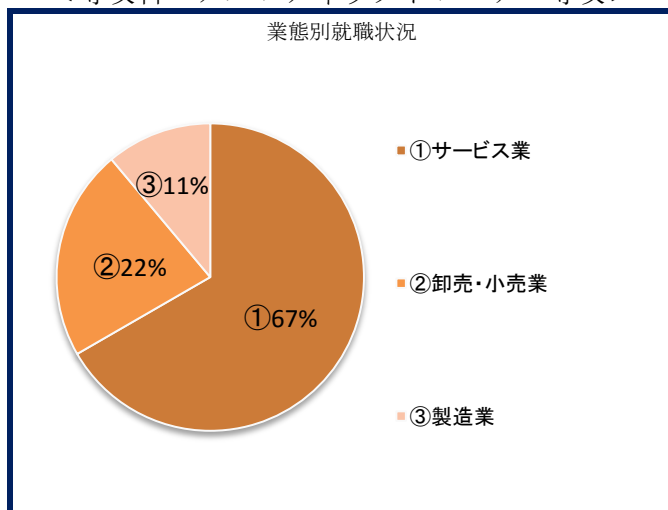

< 専攻科 アスレティックトレーナー専攻 >