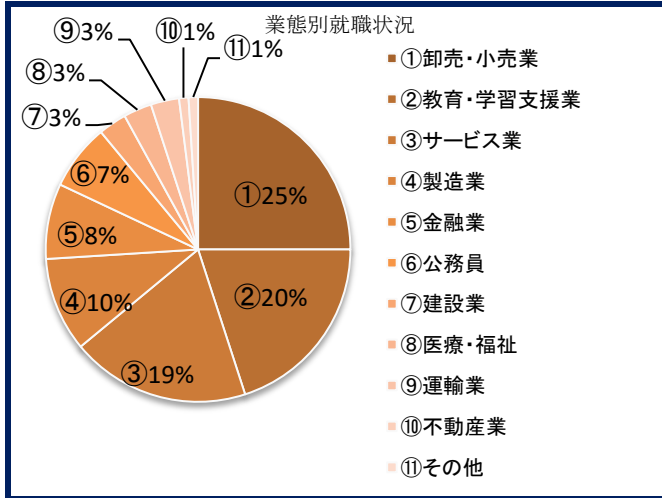

＜健康スポーツ科学科＞

就職決定率100%

＜栄養科学科＞

就職決定率100.0%

＜こども健康・教育学科＞

就職決定率100.0%

【 学科別就職状況 】
至学館大学短期大学部 平成27年度卒業生

< 体育学科 >

就職決定率96.0%

< 専攻科 アスレティックトレーナー専攻 >

就職決定率100%