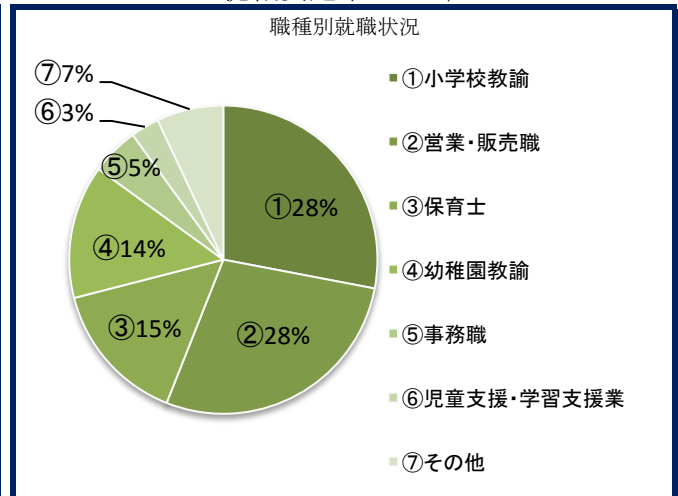

＜健康スポーツ科学科＞

就職決定率100%

＜栄養科学科＞

就職決定率100.0%

＜こども健康・教育学科＞

就職決定率100.0%

【 学科別就職状況 】
至学館大学短期大学部 平成27年度卒業生

< 体育学科 >

就職決定率96.0%

< 専攻科 アスレティックトレーナー専攻 >

就職決定率100%