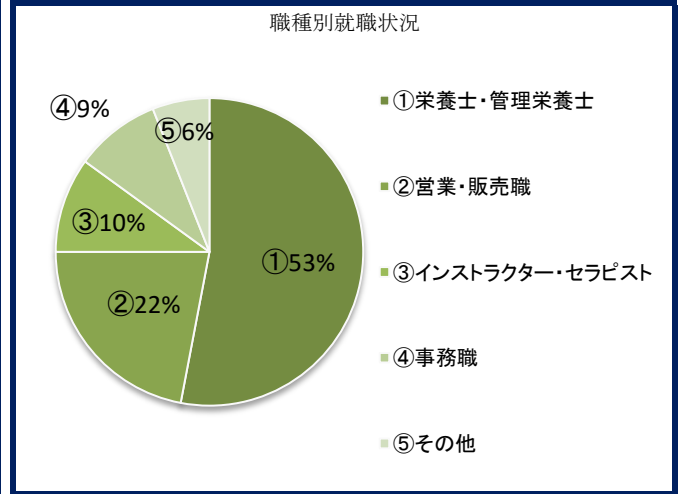

＜健康スポーツ科学科＞

就職決定率100%

＜栄養科学科＞

就職決定率100.0%

＜こども健康・教育学科＞

就職決定率100.0%

【 学科別就職状況 】
至学館大学短期大学部 平成27年度卒業生

< 体育学科 >

就職決定率96.0%

< 専攻科 アスレティックトレーナー専攻 >

就職決定率100%