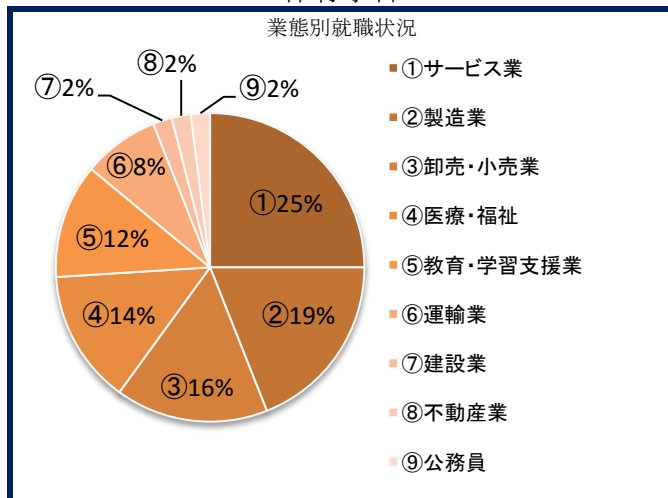

＜健康スポーツ科学科＞

就職決定率100%

＜栄養科学科＞

就職決定率100.0%

＜こども健康・教育学科＞

就職決定率100.0%

【 学科別就職状況 】
至学館大学短期大学部 平成27年度卒業生

< 体育学科 >

就職決定率96.0%

< 専攻科 アスレティックトレーナー専攻 >

就職決定率100%