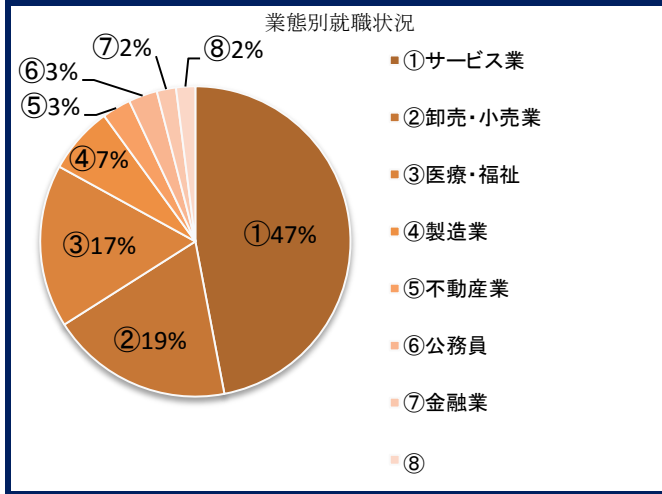

＜健康スポーツ科学科＞

就職決定率100%

＜栄養科学科＞

就職決定率100.0%

＜こども健康・教育学科＞

就職決定率100.0%

【 学科別就職状況 】
至学館大学短期大学部 平成27年度卒業生

< 体育学科 >

就職決定率96.0%

< 専攻科 アスレティックトレーナー専攻 >

就職決定率100%