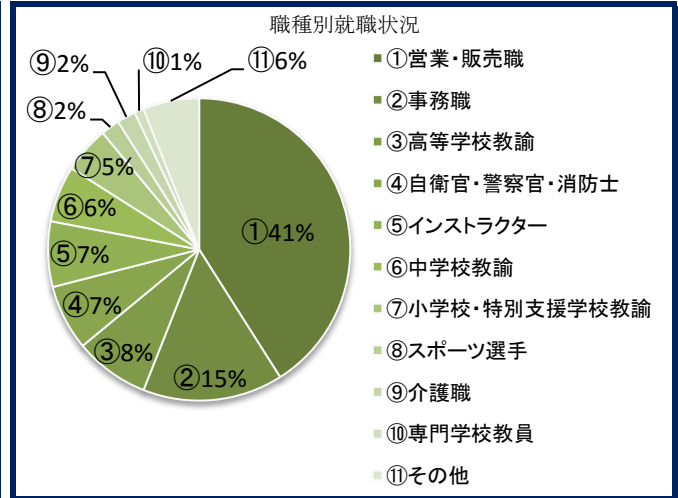

＜健康スポーツ科学科＞

就職決定率100%

＜栄養科学科＞

就職決定率100.0%

＜こども健康・教育学科＞

就職決定率100.0%

【 学科別就職状況 】
至学館大学短期大学部 平成27年度卒業生

< 体育学科 >

就職決定率96.0%

< 専攻科 アスレティックトレーナー専攻 >

就職決定率100%