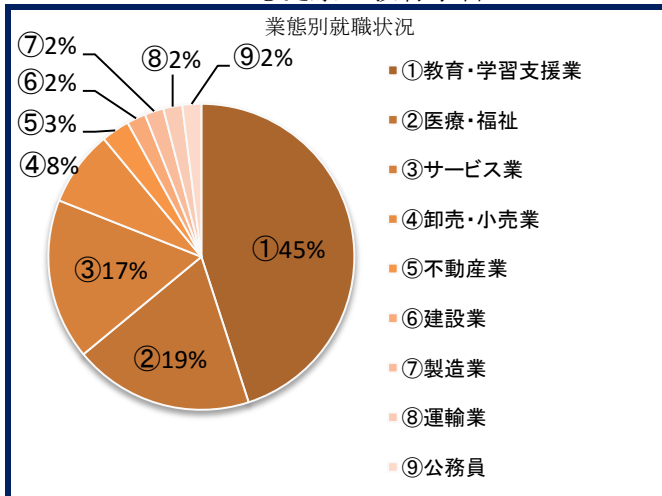

＜健康スポーツ科学科＞

就職決定率100%

＜栄養科学科＞

就職決定率100.0%

＜こども健康・教育学科＞

就職決定率100.0%

【 学科別就職状況 】
至学館大学短期大学部 平成27年度卒業生

< 体育学科 >

就職決定率96.0%

< 専攻科 アスレティックトレーナー専攻 >

就職決定率100%