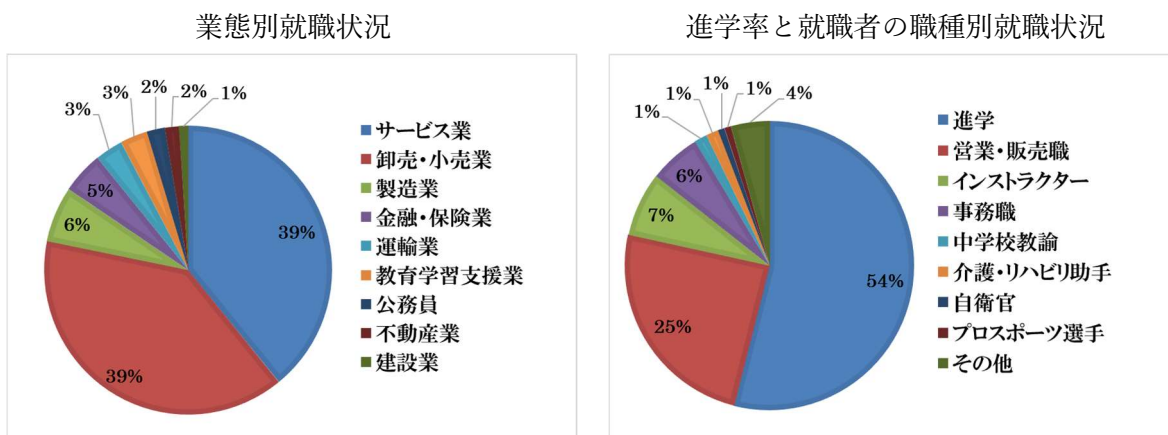

【 至学館大学 学科別就職状況 】

◆ 健康スポーツ科学科 就職決定率 98.6%

業態別就職状況

職種別就職状況

◆ 栄養科学科 就職決定率 98.3%

業態別就職状況

職種別就職状況

◆ こども健康・教育学科 就職決定率 100%

業態別就職状況

職種別就職状況

【 至学館大学短期大学部 学科別進路状況 】

◆ 体育学科 就職決定率 97.0%

◆ 専攻科 アスレティックトレーナー専攻 就職決定率 100%