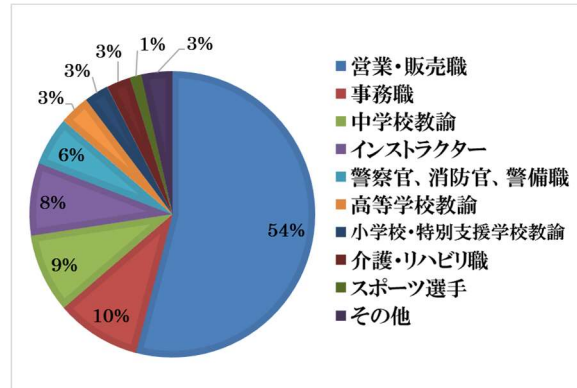

【 至学館大学 学科別就職状況 】

◆ 健康スポーツ科学科 就職決定率 98.6%

業態別就職状況

職種別就職状況

◆ 栄養科学科 就職決定率 98.3%

業態別就職状況

職種別就職状況

◆ こども健康・教育学科 就職決定率 100%

業態別就職状況

職種別就職状況

【 至学館大学短期大学部 学科別進路状況 】

◆ 体育学科 就職決定率 97.0%

◆ 専攻科 アスレティックトレーナー専攻 就職決定率 100%