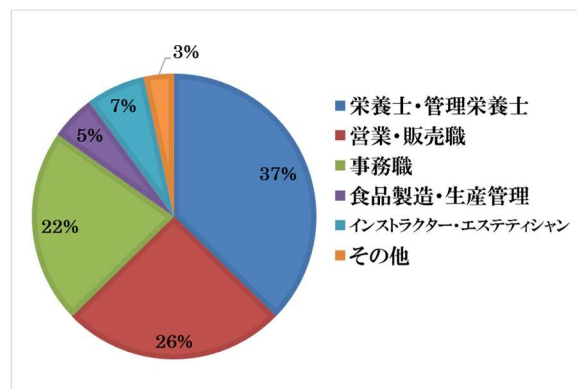

【 至学館大学 学科別就職状況 】

◆ 健康スポーツ科学科 就職決定率 98.6%

業態別就職状況

職種別就職状況

◆ 栄養科学科 就職決定率 98.3%

業態別就職状況

職種別就職状況

◆ こども健康・教育学科 就職決定率 100%

業態別就職状況

職種別就職状況

【 至学館大学短期大学部 学科別進路状況 】

◆ 体育学科 就職決定率 97.0%

◆ 専攻科 アスレティックトレーナー専攻 就職決定率 100%