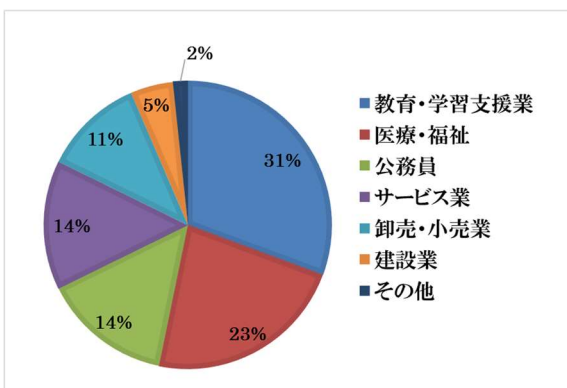

【 至学館大学 学科別就職状況 】

◆ 健康スポーツ科学科 就職決定率 98.6%

業態別就職状況

職種別就職状況

◆ 栄養科学科 就職決定率 98.3%

業態別就職状況

職種別就職状況

◆ こども健康・教育学科 就職決定率 100%

業態別就職状況

職種別就職状況

【 至学館大学短期大学部 学科別進路状況 】

◆ 体育学科 就職決定率 97.0%

◆ 専攻科 アスレティックトレーナー専攻 就職決定率 100%