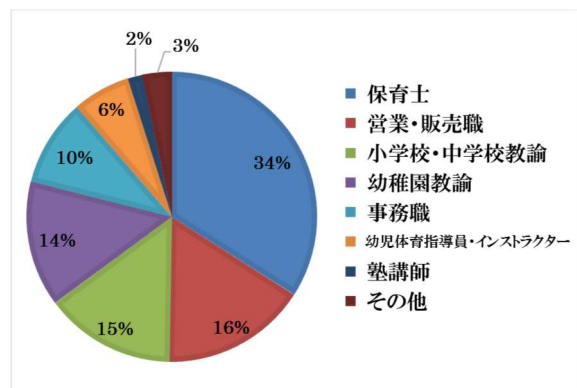

【 至学館大学 学科別就職状況 】

◆ 健康スポーツ科学科 就職決定率 98.6%

業態別就職状況

職種別就職状況

◆ 栄養科学科 就職決定率 98.3%

業態別就職状況

職種別就職状況

◆ こども健康・教育学科 就職決定率 100%

業態別就職状況

職種別就職状況

【 至学館大学短期大学部 学科別進路状況 】

◆ 体育学科 就職決定率 97.0%

◆ 専攻科 アスレティックトレーナー専攻 就職決定率 100%