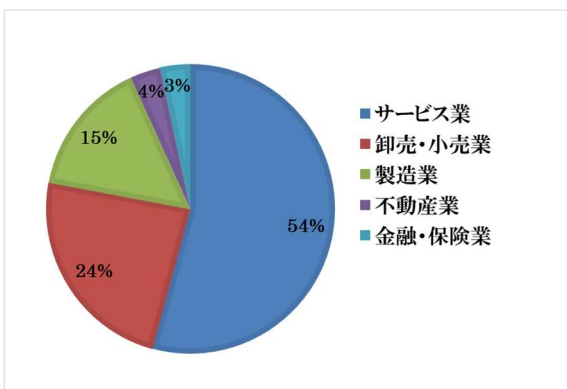

【 至学館大学 学科別就職状況 】

◆ 健康スポーツ科学科 就職決定率 98.6%

業態別就職状況

職種別就職状況

◆ 栄養科学科 就職決定率 98.3%

業態別就職状況

職種別就職状況

◆ こども健康・教育学科 就職決定率 100%

業態別就職状況

職種別就職状況

【 至学館大学短期大学部 学科別進路状況 】

◆ 体育学科 就職決定率 97.0%

◆ 専攻科 アスレティックトレーナー専攻 就職決定率 100%