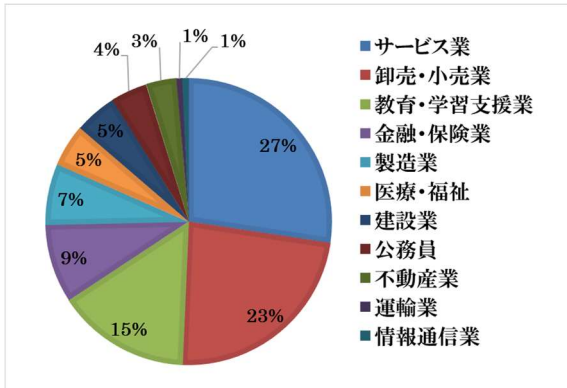

【 至学館大学 学科別就職状況 】

◆ 健康スポーツ科学科 就職決定率 98.6%

業態別就職状況

職種別就職状況

◆ 栄養科学科 就職決定率 98.3%

業態別就職状況

職種別就職状況

◆ こども健康・教育学科 就職決定率 100%

業態別就職状況

職種別就職状況

【 至学館大学短期大学部 学科別進路状況 】

◆ 体育学科 就職決定率 97.0%

◆ 専攻科 アスレティックトレーナー専攻 就職決定率 100%