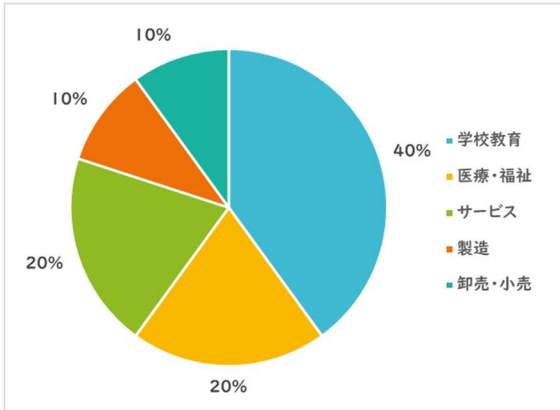

【至学館大学 学科別就職状況】

◆ 大学院健康科学研究科 就職決定率 100%

業態別就職状況

職種別就職状況

◆ 健康スポーツ科学科 就職決定率 99.4%

業態別就職状況

職種別就職状況

◆ 栄養科学科 就職決定率 98.9%

業態別就職状況

職種別就職状況

◆ こども健康・教育学科 就職決定率 98.5%

業態別就職状況

職種別就職状況

【 至学館大学短期大学部 学科別進路状況 】

◆ 体育学科 就職決定率 98.2%

業態別就職状況