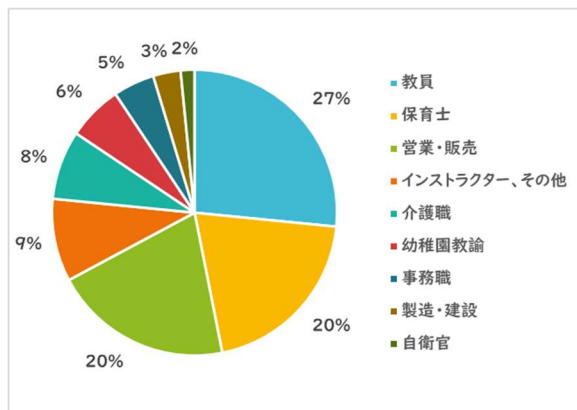

【至学館大学 学科別就職状況】

◆ 大学院健康科学研究科 就職決定率 100%

業態別就職状況

職種別就職状況

◆ 健康スポーツ科学科 就職決定率 99.4%

業態別就職状況

職種別就職状況

◆ 栄養科学科 就職決定率 98.9%

業態別就職状況

職種別就職状況

◆ こども健康・教育学科 就職決定率 98.5%

業態別就職状況

職種別就職状況

【 至学館大学短期大学部 学科別進路状況 】

◆ 体育学科 就職決定率 98.2%

業態別就職状況

進学率と就職者の職種別就職状況

◆ 専攻科 アスレティックトレーナー専攻 就職決定率 92.3%

業態別就職状況

進学率と就職者の職種別就職状況