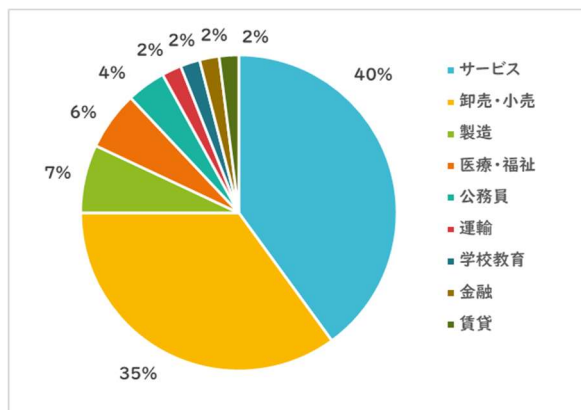

【至学館大学 学科別就職状況】

◆ 大学院健康科学研究科 就職決定率 100%

業態別就職状況

職種別就職状況

◆ 健康スポーツ科学科 就職決定率 99.4%

業態別就職状況

職種別就職状況

◆ 栄養科学科 就職決定率 98.9%

業態別就職状況

職種別就職状況

◆ こども健康・教育学科 就職決定率 98.5%

業態別就職状況

職種別就職状況

【 至学館大学短期大学部 学科別進路状況 】

◆ 体育学科 就職決定率 98.2%

業態別就職状況

進学率と就職者の職種別就職状況

◆ 専攻科 アスレティックトレーナー専攻 就職決定率 92.3%

業態別就職状況

進学率と就職者の職種別就職状況