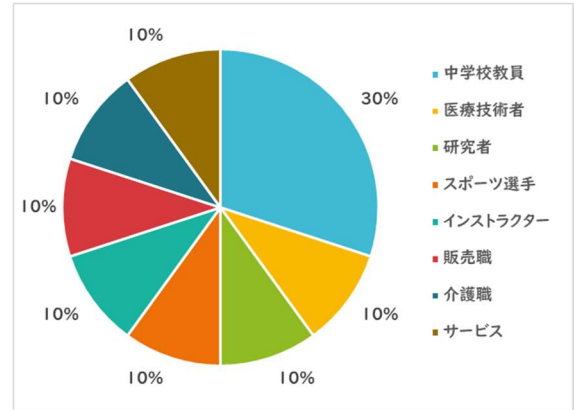

【至学館大学 学科別就職状況】

◆ 大学院健康科学研究科 就職決定率 100%

業態別就職状況

職種別就職状況

◆ 健康スポーツ科学科 就職決定率 99.4%

業態別就職状況

職種別就職状況

◆ 栄養科学科 就職決定率 98.9%

業態別就職状況

職種別就職状況

◆ こども健康・教育学科 就職決定率 98.5%

業態別就職状況

職種別就職状況

【 至学館大学短期大学部 学科別進路状況 】

◆ 体育学科 就職決定率 98.2%

業態別就職状況