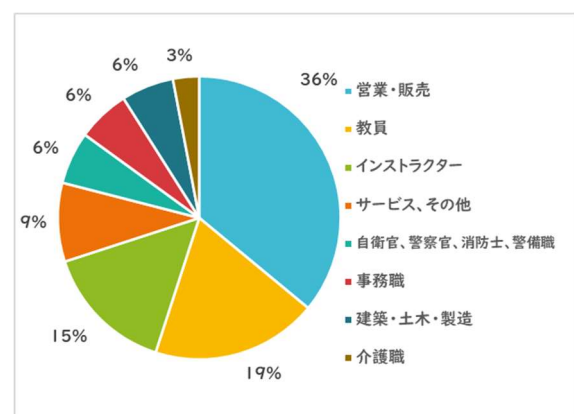

【至学館大学 学科別就職状況】

◆ 大学院健康科学研究科 就職決定率 100%

業態別就職状況

職種別就職状況

◆ 健康スポーツ科学科 就職決定率 99.4%

業態別就職状況

職種別就職状況

◆ 栄養科学科 就職決定率 98.9%

業態別就職状況

職種別就職状況

◆ こども健康・教育学科 就職決定率 98.5%

業態別就職状況

職種別就職状況

【 至学館大学短期大学部 学科別進路状況 】

◆ 体育学科 就職決定率 98.2%

業態別就職状況