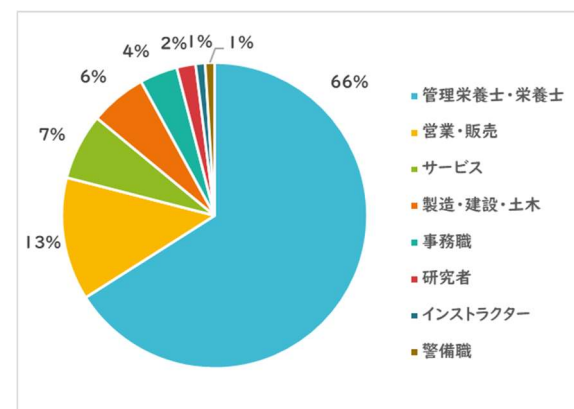

【至学館大学 学科別就職状況】

◆ 大学院健康科学研究科 就職決定率 100%

業態別就職状況

職種別就職状況

◆ 健康スポーツ科学科 就職決定率 99.4%

業態別就職状況

職種別就職状況

◆ 栄養科学科 就職決定率 98.9%

業態別就職状況

職種別就職状況

◆ こども健康・教育学科 就職決定率 98.5%

業態別就職状況

職種別就職状況

【 至学館大学短期大学部 学科別進路状況 】

◆ 体育学科 就職決定率 98.2%

業態別就職状況