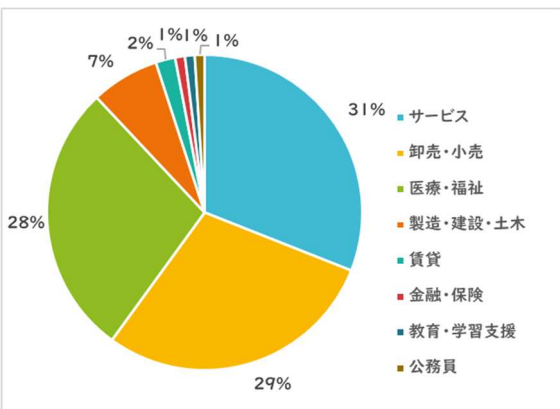

【至学館大学 学科別就職状況】

◆ 大学院健康科学研究科 就職決定率 100%

業態別就職状況

職種別就職状況

◆ 健康スポーツ科学科 就職決定率 99.4%

業態別就職状況

職種別就職状況

◆ 栄養科学科 就職決定率 98.9%

業態別就職状況

職種別就職状況

◆ こども健康・教育学科 就職決定率 98.5%

業態別就職状況

職種別就職状況

【 至学館大学短期大学部 学科別進路状況 】

◆ 体育学科 就職決定率 98.2%

業態別就職状況