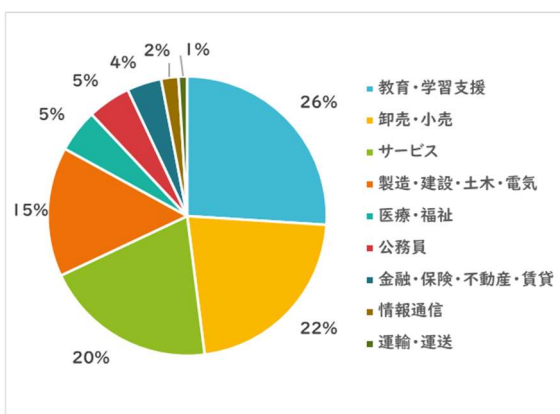

【至学館大学 学科別就職状況】

◆ 大学院健康科学研究科 就職決定率 100%

業態別就職状況

職種別就職状況

◆ 健康スポーツ科学科 就職決定率 99.4%

業態別就職状況

職種別就職状況

◆ 栄養科学科 就職決定率 98.9%

業態別就職状況

職種別就職状況

◆ こども健康・教育学科 就職決定率 98.5%

業態別就職状況

職種別就職状況

【 至学館大学短期大学部 学科別進路状況 】

◆ 体育学科 就職決定率 98.2%

業態別就職状況