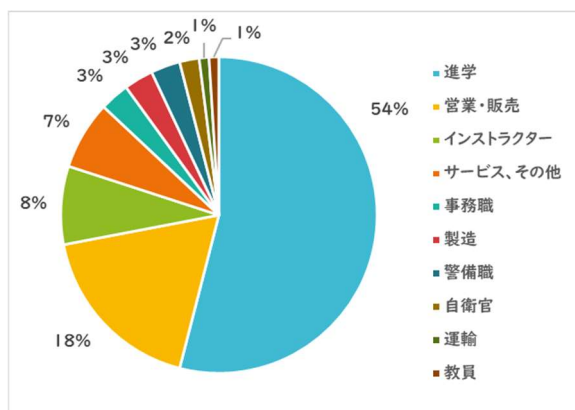

【至学館大学 学科別就職状況】

◆ 大学院健康科学研究科 就職決定率 100%

業態別就職状況

職種別就職状況

◆ 健康スポーツ科学科 就職決定率 99.4%

業態別就職状況

職種別就職状況

◆ 栄養科学科 就職決定率 98.9%

業態別就職状況

職種別就職状況

◆ こども健康・教育学科 就職決定率 98.5%

業態別就職状況

職種別就職状況

【 至学館大学短期大学部 学科別進路状況 】

◆ 体育学科 就職決定率 98.2%

業態別就職状況

進学率と就職者の職種別就職状況

◆ 専攻科 アスレティックトレーナー専攻 就職決定率 92.3%

業態別就職状況

進学率と就職者の職種別就職状況