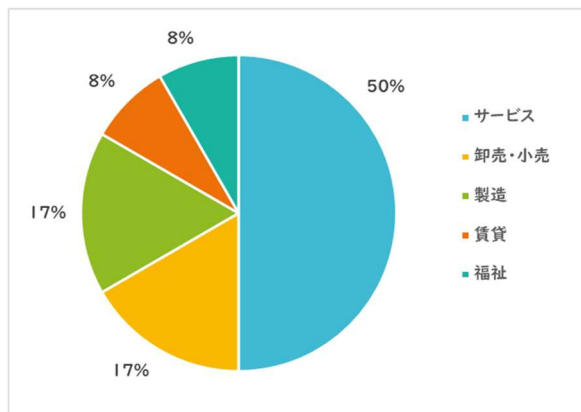

【至学館大学 学科別就職状況】

◆ 大学院健康科学研究科 就職決定率 100%

業態別就職状況

職種別就職状況

◆ 健康スポーツ科学科 就職決定率 99.4%

業態別就職状況

職種別就職状況

◆ 栄養科学科 就職決定率 98.9%

業態別就職状況

職種別就職状況

◆ こども健康・教育学科 就職決定率 98.5%

業態別就職状況

職種別就職状況

【 至学館大学短期大学部 学科別進路状況 】

◆ 体育学科 就職決定率 98.2%

業態別就職状況

進学率と就職者の職種別就職状況

◆ 専攻科 アスレティックトレーナー専攻 就職決定率 92.3%

業態別就職状況

進学率と就職者の職種別就職状況