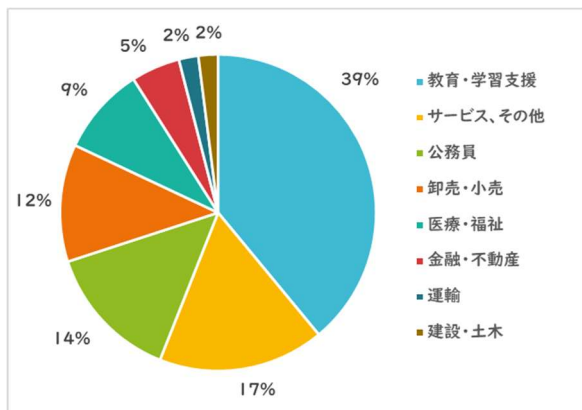

【至学館大学 学科別就職状況】

◆ 大学院健康科学研究科 就職決定率 100%

業態別就職状況

職種別就職状況

◆ 健康スポーツ科学科 就職決定率 99.4%

業態別就職状況

職種別就職状況

◆ 栄養科学科 就職決定率 98.9%

業態別就職状況

職種別就職状況

◆ こども健康・教育学科 就職決定率 98.5%

業態別就職状況

職種別就職状況

【 至学館大学短期大学部 学科別進路状況 】

◆ 体育学科 就職決定率 98.2%

業態別就職状況

進学率と就職者の職種別就職状況

◆ 専攻科 アスレティックトレーナー専攻 就職決定率 92.3%

業態別就職状況

進学率と就職者の職種別就職状況