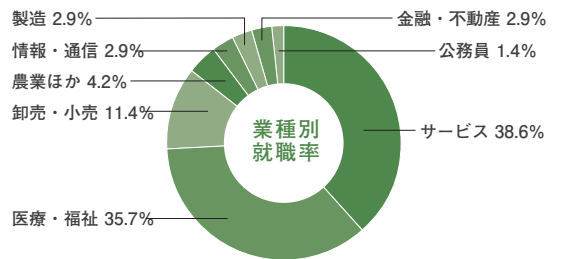

大学院健康科学研究科

就職率 **100%** 実就職率 **77.8%**
 就職者7名÷就職希望者7名×100 就職者7名÷卒業生9×100

健康スポーツ科学科

就職率 **99.4%** 実就職率 **91.7%**
 就職者166名÷就職希望者167名×100 就職者166名÷(卒業生191名+大学院進学者10名)×100

2022年度 教員・公務員 採用実績	教員採用試験 合格者実績 (卒業生含む)	高等学校教諭(保健体育) 2名 中学校教諭(保健体育) 5名 特別支援・小学校教諭 4名	公務員試験 合格者実績 (現役生のみ)	警察官・警察職員 6名 消防士 4名 自衛官 2名 行政職員 3名
--------------------------	----------------------------	--	---------------------------	---

栄養科学科(管理栄養士養成課程)

就職率 **100%** 実就職率 **92.1%**
 就職者70名÷就職希望者70名×100 就職者70名÷(卒業生77名+大学院進学者1名)×100

第37回
管理栄養士国家試験 合格率 **92.0%**

こども健康・教育学科

就職率 **100%** 実就職率 **92.2%**
 就職者59名÷就職希望者59名×100 就職者59名÷(卒業生65名+大学院進学者1名)×100