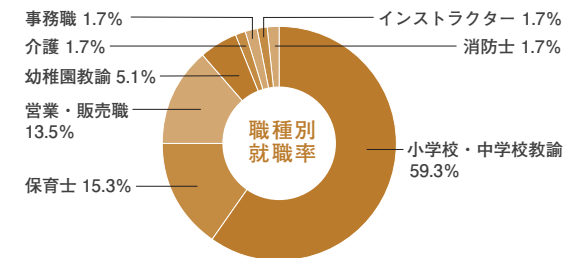

大学院健康科学研究科

就職率 **100%** 実就職率 **77.8%**
 就職者7名÷就職希望者7名×100 就職者7名÷卒業生9×100

健康スポーツ科学科

就職率 **99.4%** 実就職率 **91.7%**
 就職者166名÷就職希望者167名×100 就職者166名÷(卒業生191名+大学院進学者10名)×100

2022年度 教員・公務員 採用実績	教員採用試験 合格者実績 (卒業生含む)	高等学校教諭(保健体育) 2名 中学校教諭(保健体育) 5名 特別支援・小学校教諭 4名	公務員試験 合格者実績 (現役生のみ)	警察官・警察職員 6名 消防士 4名 自衛官 2名 行政職員 3名
--------------------------	----------------------------	--	---------------------------	---

栄養科学科(管理栄養士養成課程)

就職率 **100%** 実就職率 **92.1%**
 就職者70名÷就職希望者70名×100 就職者70名÷(卒業生77名+大学院進学者1名)×100

第37回
管理栄養士国家試験 合格率 **92.0%**

こども健康・教育学科

就職率 **100%** 実就職率 **92.2%**
 就職者59名÷就職希望者59名×100 就職者59名÷(卒業生65名+大学院進学者1名)×100

教員採用試験 合格者実績 (現役生のみ)	小学校教諭 22名	公立・私立幼稚園・保育所 採用者数(現役生のみ)	幼稚園教諭・保育士 13名
----------------------------	--------------	-----------------------------	------------------

短期大学部体育学科

就職率 **100%**
 就職者21名 ÷ 就職希望者21名 × 100