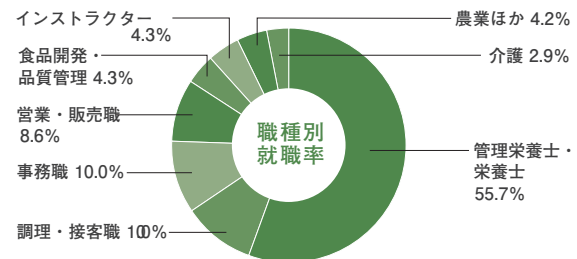

大学院健康科学研究科

就職率 **100%** 実就職率 **77.8%**
 就職者7名÷就職希望者7名×100 就職者7名÷卒業生9×100

健康スポーツ科学科

就職率 **99.4%** 実就職率 **91.7%**
 就職者166名÷就職希望者167名×100 就職者166名÷(卒業生191名+大学院進学者10名)×100

2022年度 教員・公務員 採用実績	教員採用試験 合格者実績 (卒業生含む)	高等学校教諭(保健体育) 2名 中学校教諭(保健体育) 5名 特別支援・小学校教諭 4名	公務員試験 合格者実績 (現役生のみ)	警察官・警察職員 6名 消防士 4名 自衛官 2名 行政職員 3名
--------------------------	----------------------------	--	---------------------------	---

栄養科学科(管理栄養士養成課程)

就職率 **100%** 実就職率 **92.1%**
 就職者70名÷就職希望者70名×100 就職者70名÷(卒業生77名+大学院進学者1名)×100

第37回
管理栄養士国家試験 合格率 **92.0%**

こども健康・教育学科

就職率 **100%** 実就職率 **92.2%**
 就職者59名÷就職希望者59名×100 就職者59名÷(卒業生65名+大学院進学者1名)×100