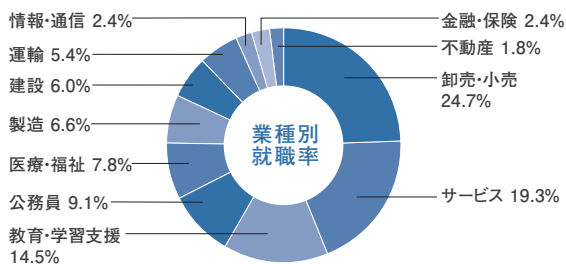

大学院健康科学研究科

就職率 **100%** 実就職率 **77.8%**
 就職者7名÷就職希望者7名×100 就職者7名÷卒業生9×100

健康スポーツ科学科

就職率 **99.4%** 実就職率 **91.7%**
 就職者166名÷就職希望者167名×100 就職者166名÷(卒業生191名+大学院進学者10名)×100

2022年度 教員・公務員 採用実績	教員採用試験 合格者実績 (卒業生含む)	高等学校教諭(保健体育) 2名 中学校教諭(保健体育) 5名 特別支援・小学校教諭 4名	公務員試験 合格者実績 (現役生のみ)	警察官・警察職員 6名 消防士 4名 自衛官 2名 行政職員 3名
--------------------------	----------------------------	--	---------------------------	---

栄養科学科(管理栄養士養成課程)

就職率 **100%** 実就職率 **92.1%**
 就職者70名÷就職希望者70名×100 就職者70名÷(卒業生77名+大学院進学者1名)×100

第37回
管理栄養士国家試験 合格率 **92.0%**

こども健康・教育学科

就職率 **100%** 実就職率 **92.2%**
 就職者59名÷就職希望者59名×100 就職者59名÷(卒業生65名+大学院進学者1名)×100