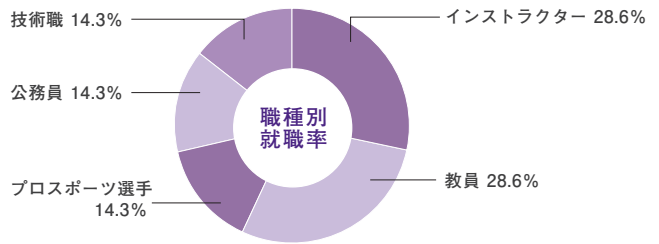

大学院健康科学研究科

就職率 **100%** 実就職率 **77.8%**
 就職者7名÷就職希望者7名×100 就職者7名÷卒業生9×100

健康スポーツ科学科

就職率 **99.4%** 実就職率 **91.7%**
 就職者166名÷就職希望者167名×100 就職者166名÷(卒業生191名+大学院進学者10名)×100

2022年度 教員・公務員 採用実績	教員採用試験 合格者実績 (卒業生含む)	高等学校教諭(保健体育) 2名 中学校教諭(保健体育) 5名 特別支援・小学校教諭 4名	公務員試験 合格者実績 (現役生のみ)	警察官・警察職員 6名 消防士 4名 自衛官 2名 行政職員 3名
--------------------------	----------------------------	--	---------------------------	---

栄養科学科(管理栄養士養成課程)

就職率 **100%** 実就職率 **92.1%**
 就職者70名÷就職希望者70名×100 就職者70名÷(卒業生77名+大学院進学者1名)×100

第37回
管理栄養士国家試験 合格率 **92.0%**

こども健康・教育学科

就職率 **100%** 実就職率 **92.2%**
 就職者59名÷就職希望者59名×100 就職者59名÷(卒業生65名+大学院進学者1名)×100