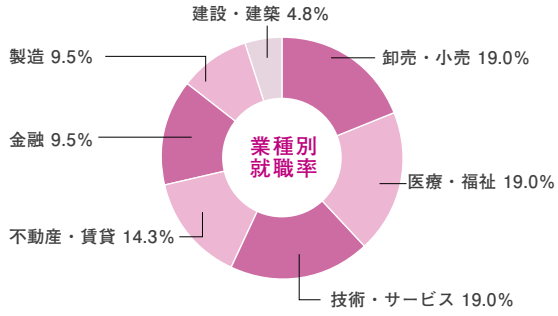

短期大学部体育学科

就職率 **100%**
就職者21名 ÷ 就職希望者21名 × 100

就職希望者 | 21名
進学 }
第3年次編入学 } 46名
専攻科 }
専門学校等 }