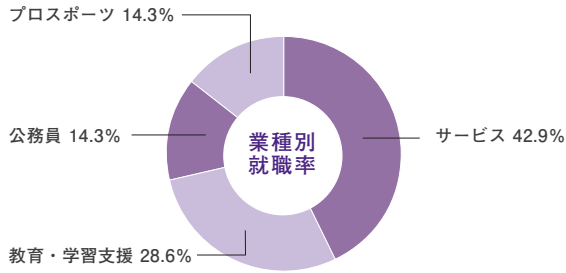

大学院健康科学研究科

就職率 **100%** 実就職率 **77.8%**
 就職者7名÷就職希望者7名×100 就職者7名÷卒業生9×100

健康スポーツ科学科

就職率 **99.4%** 実就職率 **91.7%**
 就職者166名÷就職希望者167名×100 就職者166名÷(卒業生191名+大学院進学者10名)×100

2022年度 教員・公務員 採用実績	教員採用試験 合格者実績 (卒業生含む)	高等学校教諭(保健体育) 2名 中学校教諭(保健体育) 5名 特別支援・小学校教諭 4名	公務員試験 合格者実績 (現役生のみ)	警察官・警察職員 6名 消防士 4名 自衛官 2名 行政職員 3名
--------------------------	----------------------------	--	---------------------------	---

栄養科学科(管理栄養士養成課程)

就職率 **100%** 実就職率 **92.1%**
 就職者70名÷就職希望者70名×100 就職者70名÷(卒業生77名+大学院進学者1名)×100

第37回
管理栄養士国家試験 合格率 **92.0%**

こども健康・教育学科

就職率 **100%** 実就職率 **92.2%**
 就職者59名÷就職希望者59名×100 就職者59名÷(卒業生65名+大学院進学者1名)×100