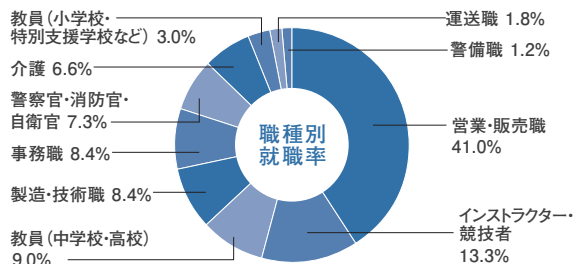

大学院健康科学研究科

就職率 **100%** 実就職率 **77.8%**
 就職者7名÷就職希望者7名×100 就職者7名÷卒業生9×100

健康スポーツ科学科

就職率 **99.4%** 実就職率 **91.7%**
 就職者166名÷就職希望者167名×100 就職者166名÷(卒業生191名+大学院進学者10名)×100

2022年度 教員・公務員 採用実績	教員採用試験 合格者実績 (卒業生含む)	高等学校教諭(保健体育) 2名 中学校教諭(保健体育) 5名 特別支援・小学校教諭 4名	公務員試験 合格者実績 (現役生のみ)	警察官・警察職員 6名 消防士 4名 自衛官 2名 行政職員 3名
--------------------------	----------------------------	--	---------------------------	---

栄養科学科(管理栄養士養成課程)

就職率 **100%** 実就職率 **92.1%**
 就職者70名÷就職希望者70名×100 就職者70名÷(卒業生77名+大学院進学者1名)×100

第37回
管理栄養士国家試験 合格率 **92.0%**

こども健康・教育学科

就職率 **100%** 実就職率 **92.2%**
 就職者59名÷就職希望者59名×100 就職者59名÷(卒業生65名+大学院進学者1名)×100