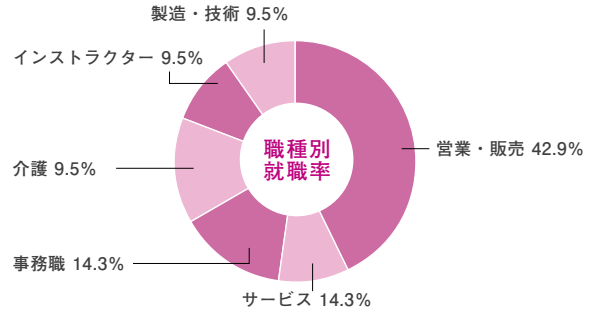

短期大学部体育学科

就職率 **100%**
就職者21名 ÷ 就職希望者21名 × 100

就職希望者 | 21名
進学 }
第3年次編入学 } 46名
専攻科 }
専門学校等 }