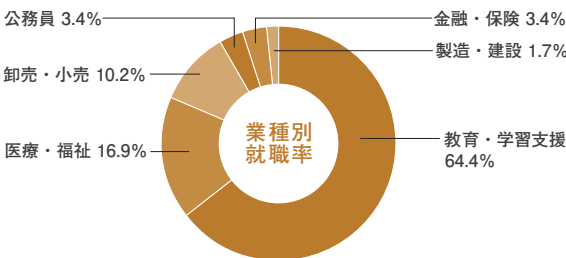

大学院健康科学研究科

就職率 **100%** 実就職率 **77.8%**
 就職者7名÷就職希望者7名×100 就職者7名÷卒業生9×100

健康スポーツ科学科

就職率 **99.4%** 実就職率 **91.7%**
 就職者166名÷就職希望者167名×100 就職者166名÷(卒業生191名+大学院進学者10名)×100

2022年度 教員・公務員 採用実績	教員採用試験 合格者実績 (卒業生含む)	高等学校教諭(保健体育) 2名 中学校教諭(保健体育) 5名 特別支援・小学校教諭 4名	公務員試験 合格者実績 (現役生のみ)	警察官・警察職員 6名 消防士 4名 自衛官 2名 行政職員 3名
--------------------------	----------------------------	--	---------------------------	---

栄養科学科(管理栄養士養成課程)

就職率 **100%** 実就職率 **92.1%**
 就職者70名÷就職希望者70名×100 就職者70名÷(卒業生77名+大学院進学者1名)×100

第37回
管理栄養士国家試験 合格率 **92.0%**

こども健康・教育学科

就職率 **100%** 実就職率 **92.2%**
 就職者59名÷就職希望者59名×100 就職者59名÷(卒業生65名+大学院進学者1名)×100

教員採用試験 合格者実績 (現役生のみ)	小学校教諭 22名	公立・私立幼稚園・保育所 採用者数(現役生のみ)	幼稚園教諭・保育士 13名
----------------------------	--------------	-----------------------------	------------------

短期大学部体育学科

就職率 **100%**
 就職者21名 ÷ 就職希望者21名 × 100