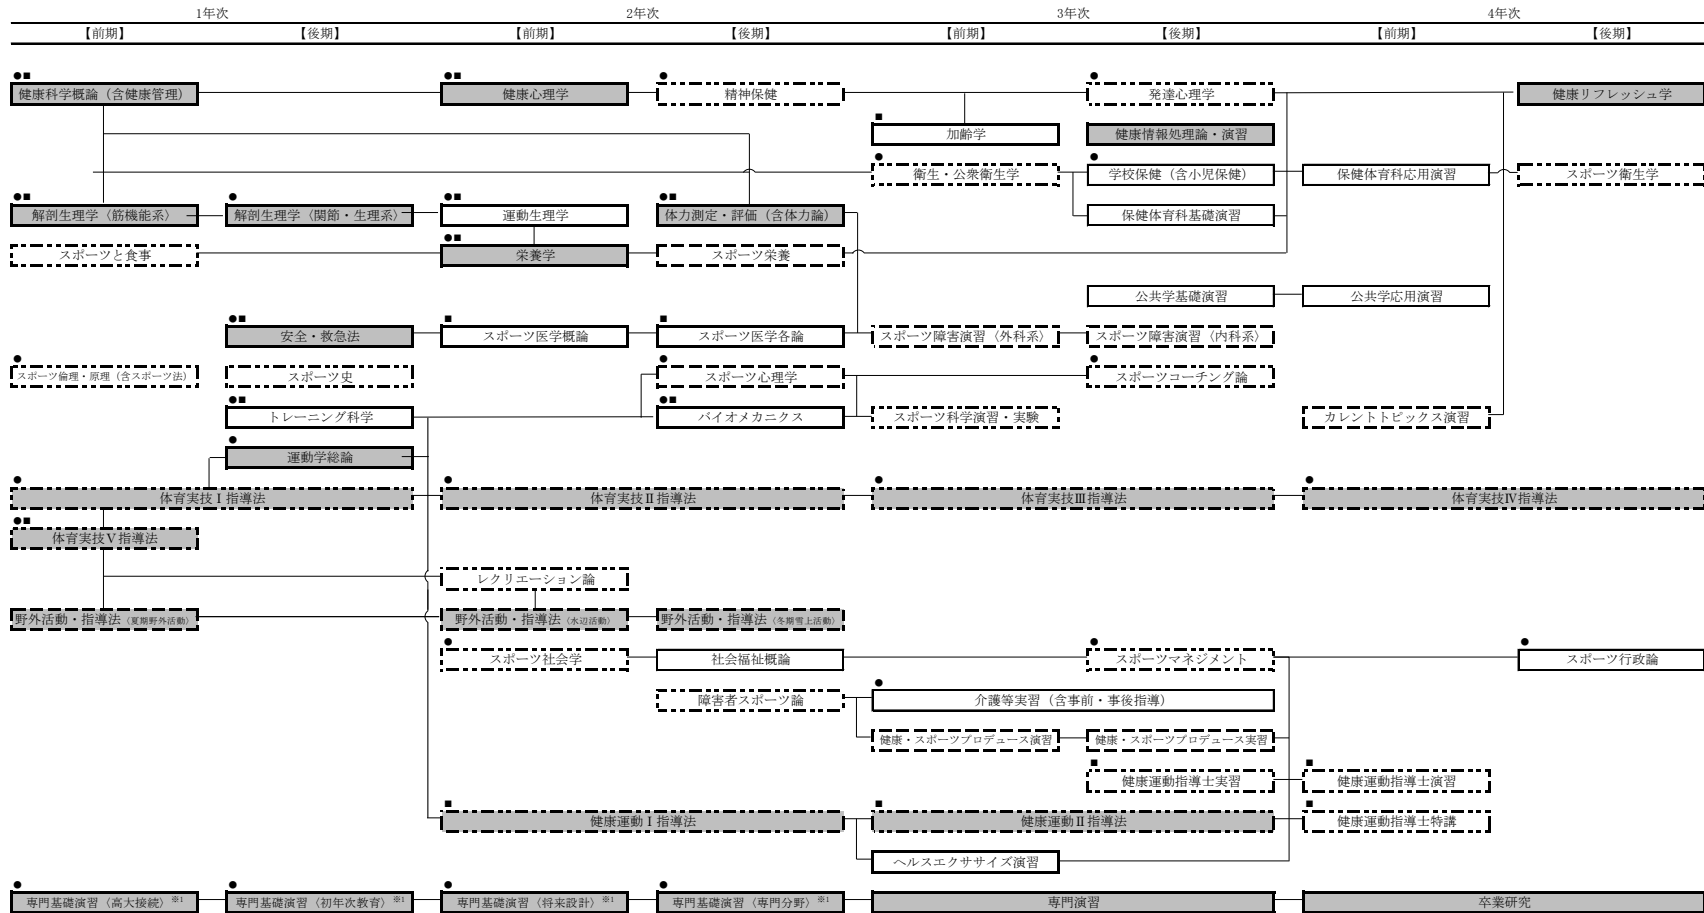

健康科学部 健康スポーツ科学科 スポーツコーチングコースモデル

健康科学部 健康スポーツ科学科 ヘルスエクササイズコースモデル

<教職専門科目>

- 必修科目
- ※1: 同系列からの編入学生は選択科目
- 選択必修科目 (いずれか2単位以上)
- 選択必修科目 (いずれか5単位以上)

- 保健体育教諭免許取得関連科目
- 健康運動指導士受験資格課程授業科目

健康科学部 健康スポーツ科学科 スポーツプロデュースコースモデル