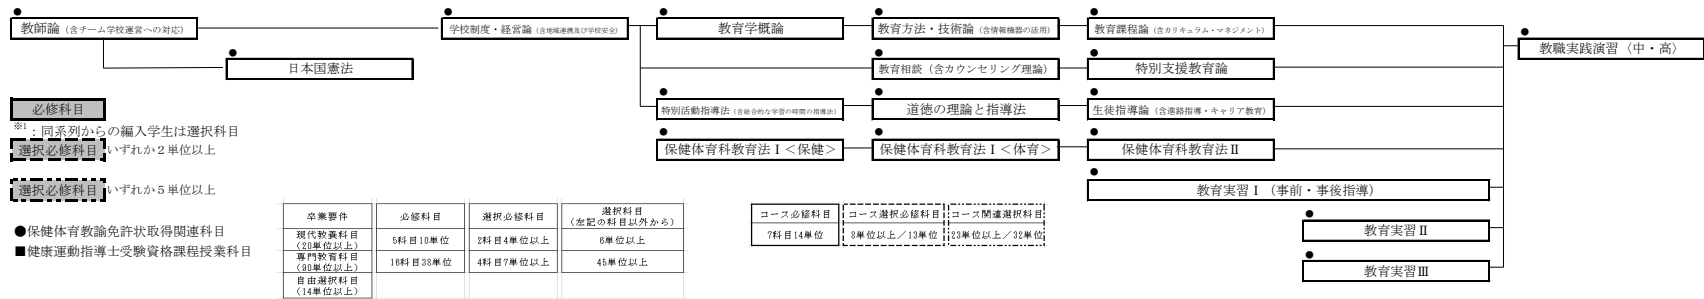

健康科学部 健康スポーツ科学科 スポーツコーチングコースモデル

健康科学部 健康スポーツ科学科 ヘルスエクササイズコースモデル

<教職専門科目>

- 必修科目
- ※1: 同系列からの編入学生は選択科目
- 選択必修科目 (いずれか2単位以上)
- 選択必修科目 (いずれか5単位以上)

- 保健体育教諭免許取得関連科目
- 健康運動指導士受験資格課程授業科目

健康科学部 健康スポーツ科学科 スポーツプロデュースコースモデル