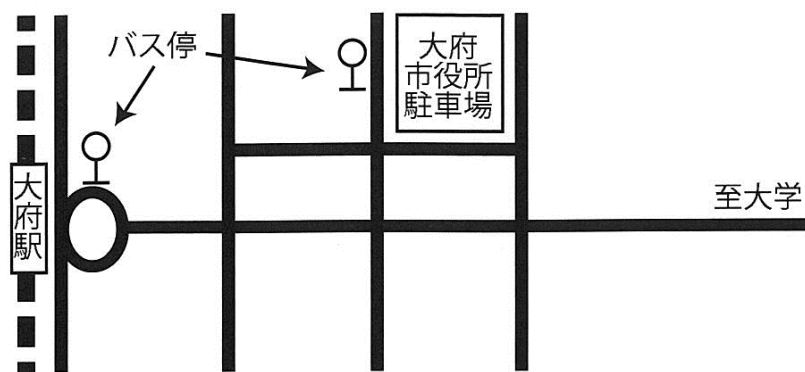

リオデジャネイロオリンピック女子レスリング競技パブリックビューイングご案内

■ 応援予定日程

予選	8月17日(水)	PM10:00 ~ AM1:00	}	48kg、	58kg、	69kg
決勝	8月18日(木)	AM 4:00 ~ AM7:00		登坂選手	伊調選手	土性選手
予選	8月18日(木)	PM10:00 ~ AM1:00	}	53kg、	63kg、	75kg
決勝	8月19日(金)	AM 4:00 ~ AM7:00		吉田選手	川井選手	渡利選手

■ 応援会場

- ・1000号館 12番教室(2階)、13番教室(3階)
- ・期間中の入退室は自由です。予選～決勝の間も休憩室として利用いただけます。
- ・会場内での食事、アルコールはご遠慮ください。
- ・会場でお配りする飲料、軽食の飲食は結構です。ゴミはお持ち帰りをお願いします。

■ 休憩室

- ・1000号館 126室<男女共用>(2階)、114室<女性専用>(1階)、学歓ホール全館
- ・休憩室内でのアルコールはご遠慮ください。

■ バス運行ダイヤ 期間中、下記の通りスクールバスを運行します。(無料)

	至学館大学発	JR大府駅東口発	大府市役所発	至学館大学着	
8月17日(水)	21:00	21:10	21:15	21:25	
	21:30	21:40	21:45	21:55	
8月18日(木)	1:05	1:15	1:20	1:35	
	3:00	3:10	3:15	3:25	
	3:30	3:40	3:45	3:55	
	7:05	7:15	7:20	7:35	
	7:40	7:50	7:55	8:05	
	21:00	21:10	21:15	21:25	
	21:30	21:40	21:45	21:55	
	8月19日(金)	1:05	1:15	1:20	1:35
3:00		3:10	3:15	3:25	
3:30		3:40	3:45	3:55	
7:05		7:15	7:20	7:35	
7:40		7:50	7:55	8:05	

■ 大府駅・市役所バス停 〃 〃 ※大学内バス停は裏面参照