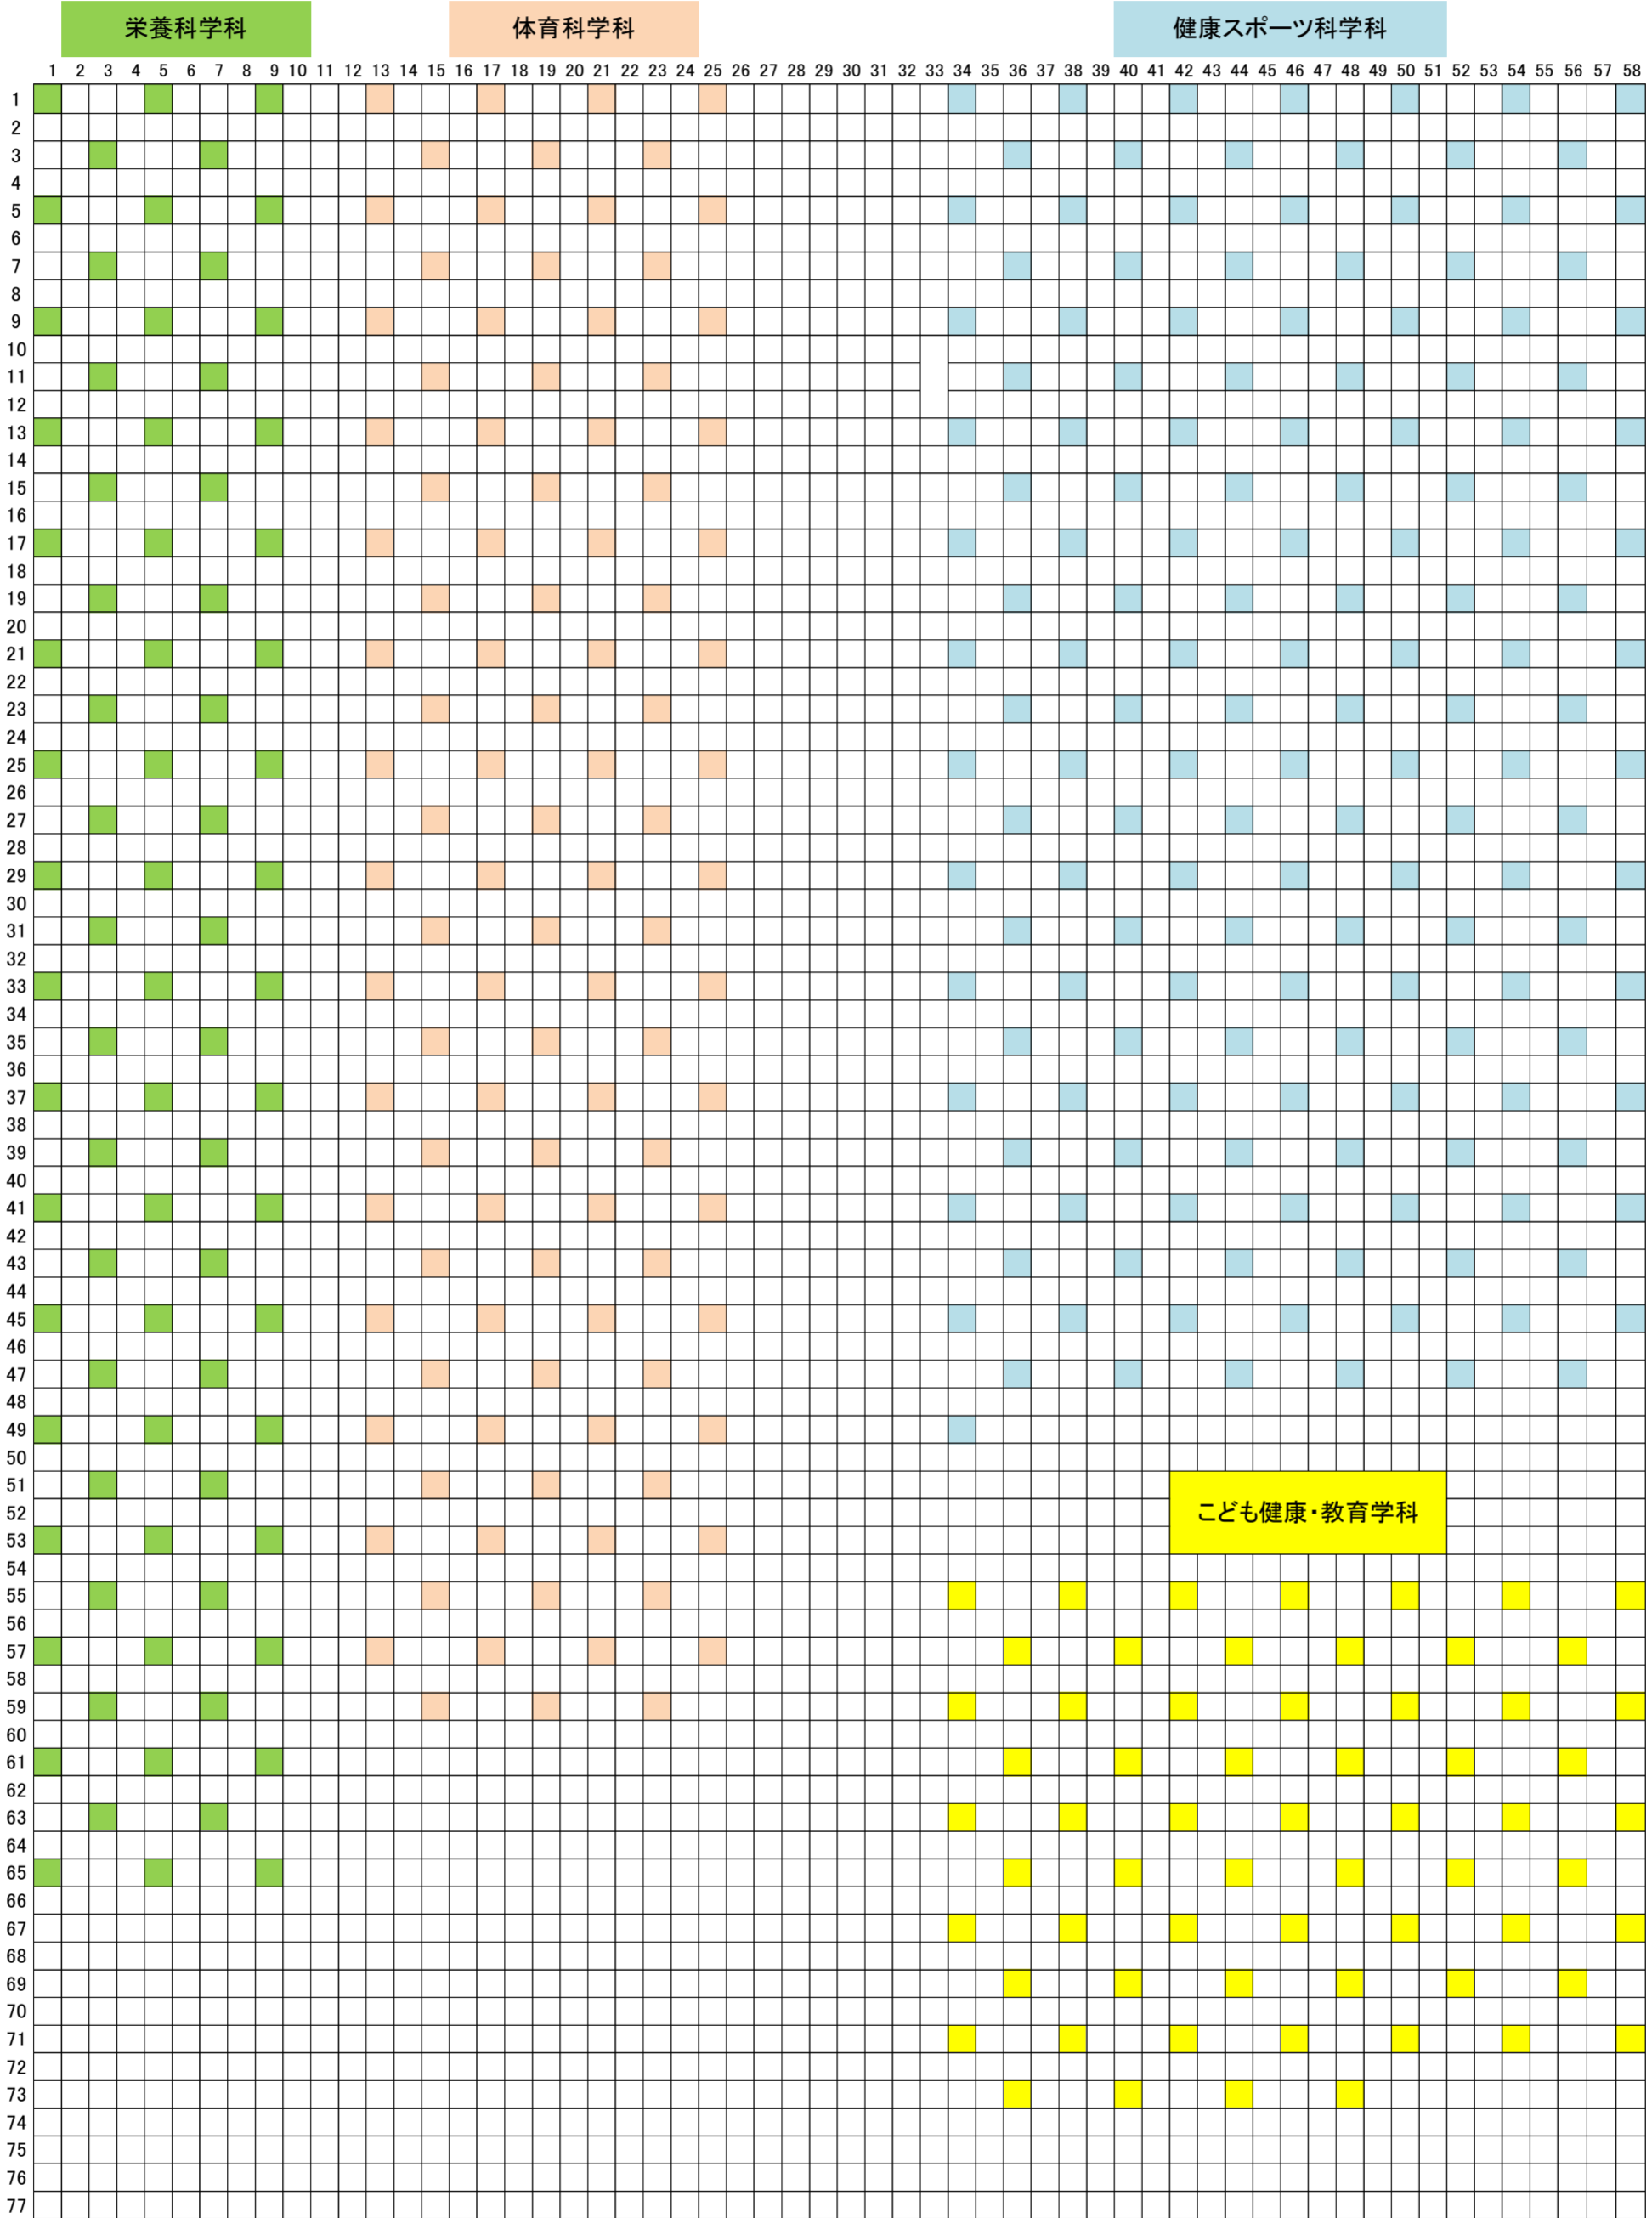

舞台

2階席

2階席

- 健康科学部 健康スポーツ科学科
- 健康科学部 こども健康・教育学科
- 大学院 健康科学研究科
- 健康科学部 体育科学科
- 短期大学部 専攻科
- 健康科学部 編入学生  
(健康スポーツ科学科、栄養科学科及びこども健康・教育学科)
- 健康科学部 栄養科学科