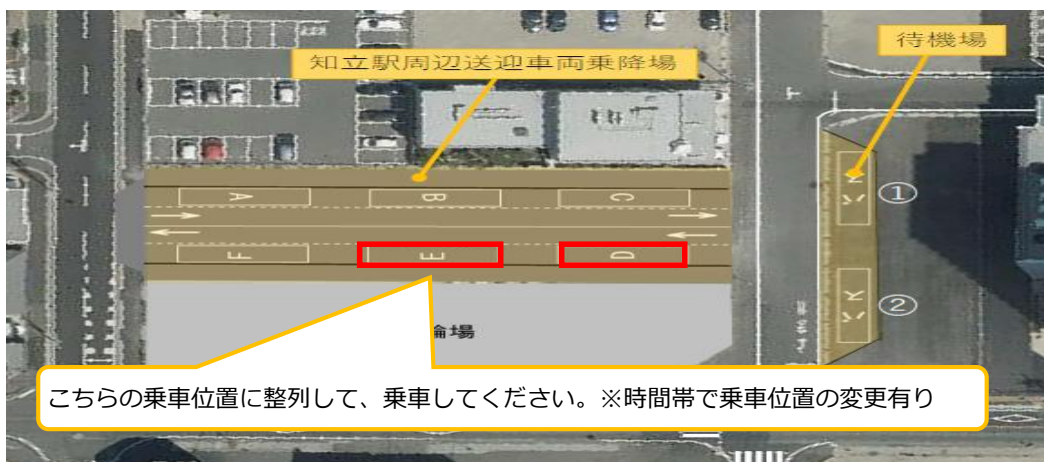

スクールバスご利用の皆様へ

【重要なお知らせ】

知立駅バス停車位置の変更について

令和4年11月21日（月）より、スクールバス（知立駅）乗車位置が変更となります。下図をご確認の上、お間違えのないようお気を付けください。

【現在の乗車位置及び移転先】

【移転先詳細】

※基本は、乗車位置 E ですが、16 時 35 分便のみ乗車位置 D となりますので、ご注意ください。

問合せ先：経営管理局総務課